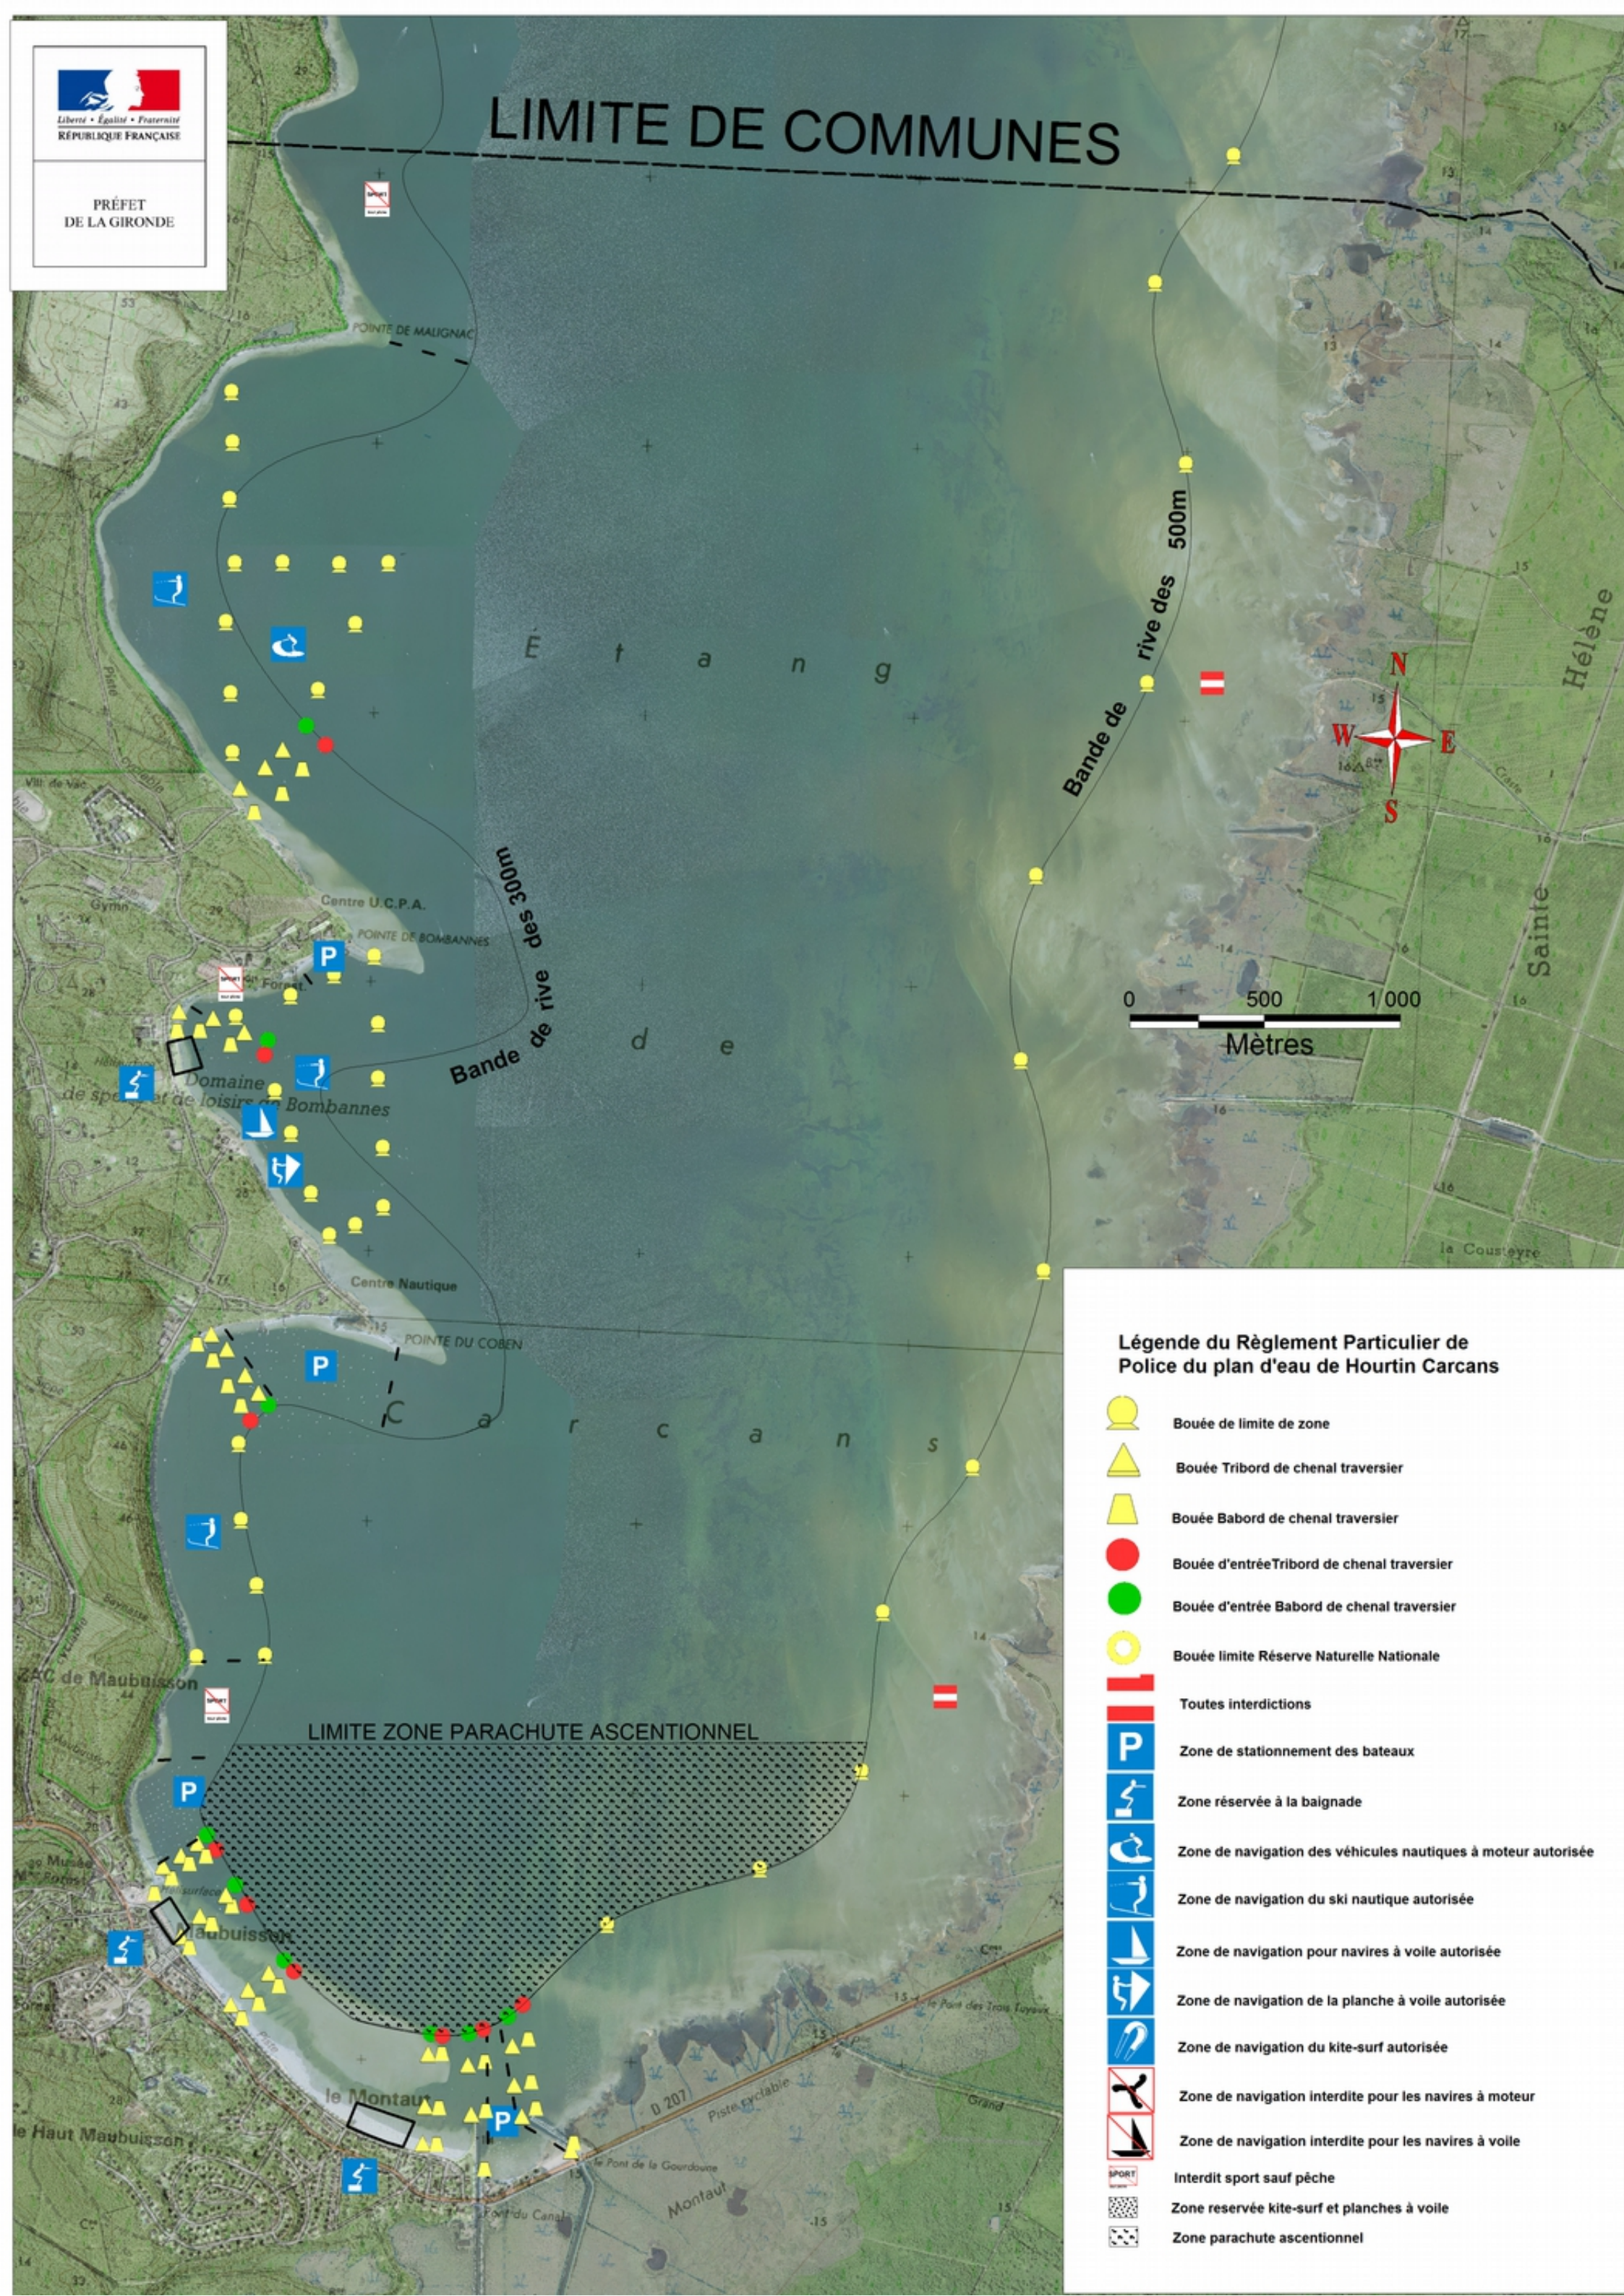

LIMITE DE COMMUNES

Légende du Règlement Particulier de Police du plan d'eau de Hourtin Carcans

-  Bouée de limite de zone
-  Bouée Tribord de chenal traversier
-  Bouée Babord de chenal traversier
-  Bouée d'entrée Tribord de chenal traversier
-  Bouée d'entrée Babord de chenal traversier
-  Bouée limite Réserve Naturelle Nationale
-  Toutes interdictions
-  Zone de stationnement des bateaux
-  Zone réservée à la baignade
-  Zone de navigation des véhicules nautiques à moteur autorisée
-  Zone de navigation du ski nautique autorisée
-  Zone de navigation pour navires à voile autorisée
-  Zone de navigation de la planche à voile autorisée
-  Zone de navigation du kite-surf autorisée
-  Zone de navigation interdite pour les navires à moteur
-  Zone de navigation interdite pour les navires à voile
-  Interdit sport sauf pêche
-  Zone réservée kite-surf et planches à voile
- Zone parachute ascensionnel